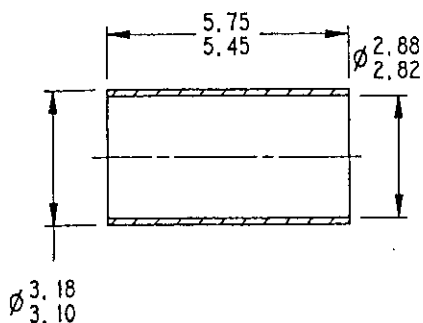

Série
EPX

CONTACT COAXIAL MALE TAILLE 15 POUR CABLES
KX22 SIMPLE ET DOUBLE TRESSÉS, FILECA F1709/8 ET FILECA F1709/6

Edition :
2 JUIL. 93

Page
1 / 1

MATIERE ET PROTECTION:
CONTACT EXTERIEUR, CONTACT CENTRAL ET FERRULES: ALLIAGE CUIVREUX_OR SUR SOUS-COUCHE NICKEL
TUBE DE PROTECTION: ACIER INOX PASSIVE
ISOLANTS: PTFE