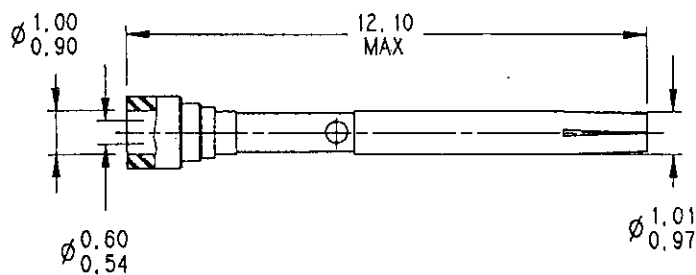

Série
EPX

CONTACT COAXIAL MALE TAILLE 15 POUR CABLES
KX22 SIMPLE ET DOUBLE TRESSÉS, FILECA F1709/8 ET FILECA F1709/6

Edition :
2 JUIL. 93

Page
1 / 1

MATIERE ET PROTECTION:
CONTACT EXTERIEUR, CONTACT CENTRAL ET FERRULES: ALLIAGE CUIVREUX_OR SUR SOUS-COUCHE NICKEL
TUBE DE PROTECTION: ACIER INOX PASSIVE
ISOLANTS: PTFE