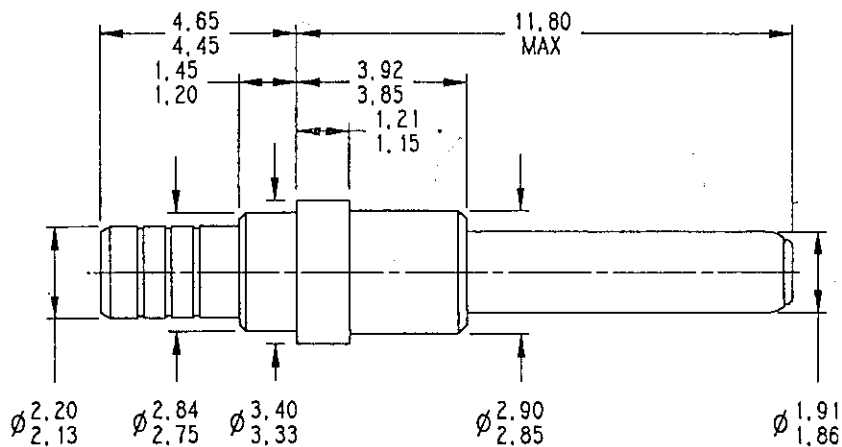

Série
EPX

CONTACT COAXIAL MALE TAILLE 15 POUR CABLES
KX22 SIMPLE ET DOUBLE TRESSÉS, FILECA F1709/8 ET FILECA F1709/6

Edition :
2 JUIL. 93

Page
1 / 1

MATIERE ET PROTECTION:
CONTACT EXTERIEUR, CONTACT CENTRAL ET FERRULES: ALLIAGE CUIVREUX_OR SUR SOUS-COUCHE NICKEL
TUBE DE PROTECTION: ACIER INOX PASSIVE
ISOLANTS: PTFE

CABLAGE: VOIR SPECIFICATION RP4185

CREATION

PEN: .
EP: .
Nom: L FALETTI
Date: 4 SEPT. 87

2.07.93 PLAN REFAIT AJOUTER CABLE FILECA F1709/6
Edition Modifications

JP MACARI
Nom

RADIALL[®]

101, rue Philibert Hoffmann, Z.I. Ouest
93116 ROSNY/BOIS Cedex (France)
Tél.: (1) 48 35 35 35
Fax.: (1) 48 54 63 63
Télex: RADIA 235220